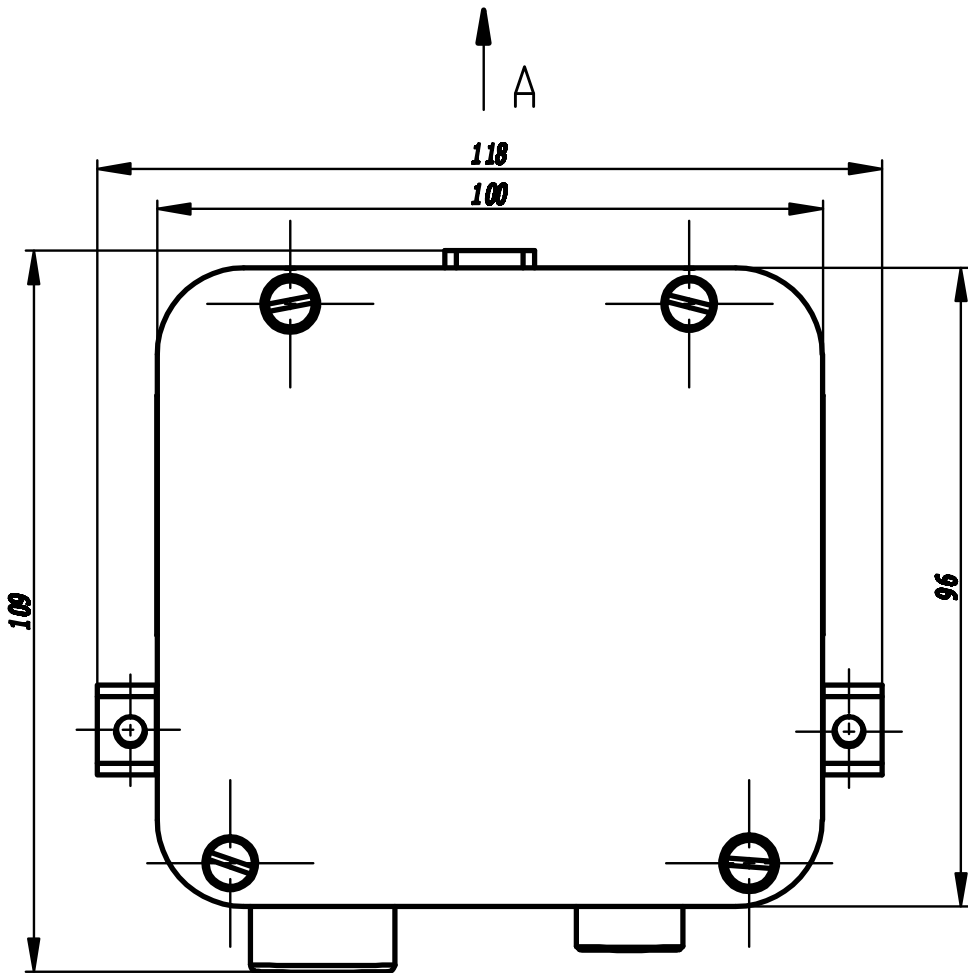

ГКПС 17.21.00.000 В0

Перв. применен.

Справ. N

Инов. N подл. Подпись и дата
 Взам. инв. N Инв. N дубл. Подпись и дата

1. Размеры для справок.

				ГКПС 17.21.00.000 В0			
Изм.	Лист	N докум.	Подп.	Дата	Лит.	Масса	Масштаб.
Разраб.							1:1
Провер.					Лист	Листов	1
Т.контр.					Политехформ		
Н.контр.							
Утв.							