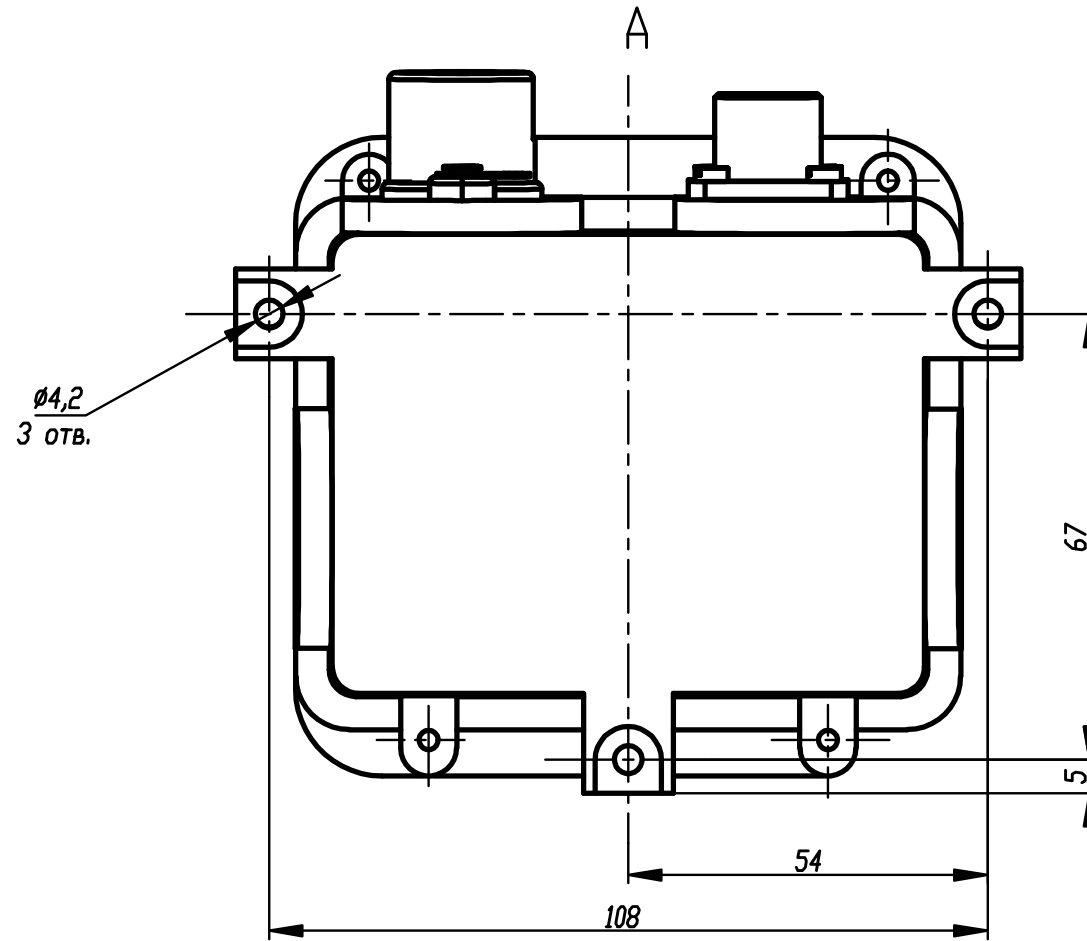

ГКПС 17.21.00.000 В0

Перв. применен.

Справ. N

Инов. N подл. Подпись и дата
 Взам. инв. N Инв. N дубл. Подпись и дата

1. Размеры для справок.

				ГКПС 17.21.00.000 В0			
Изм.	Лист	N докум.	Подп.	Дата	Лит.	Масса	Масштаб.
Разраб.							1:1
Провер.					Лист	Листов	1
Т.контр.					Политехформ		
Н.контр.							
Утв.							